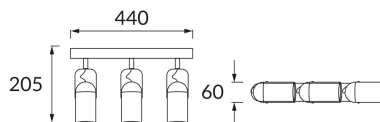

INFORMAČNÝ LIST VÝROBKU

ZÁKLADNÉ INFORMÁCIE

Názov produktu:	LOFTA GU10 3L BLACK
Ideus index:	04395
Čiarový kód EAN:	5901477343957
Farba :	čierna
Materiál:	Kovový výlisok
Výška:	205 mm
Šírka:	440 mm
Hĺbka:	60 mm
Balenie krabica:	10 ks.

PARAMETRE VÝROBKU

Napájanie:	220-240V 50/60Hz
Výkon:	3 x max 25 W
Pätica:	GU10
Určený svetelný zdroj:	LED
	Možnosť výmeny svetelného zdroja
Výrobok má možnosť nastavenia smeru svietenia:	áno
Trieda ochrany pred úrazom elektrickým prúdom:	1
Stupeň ochrany poskytovaného pred vniknutím prachom, náhodným kontaktom a vodou:	IP20
	K vnútornému použitiu
CE	Vyhlásenie o zhode