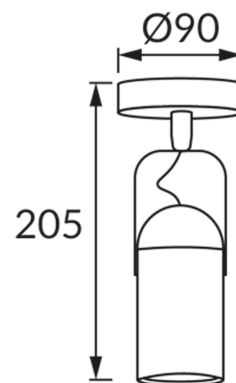

INFORMAČNÝ LIST VÝROBKU

ZÁKLADNÉ INFORMÁCIE

Názov produktu:	LOFTA GU10 1C BLACK
Ideus index:	04393
Čiarový kód EAN:	5901477343933
Farba :	čierna
Materiál:	Kovový výlisok
Výška:	205 mm
Šírka:	90 mm
Hĺbka:	90 mm
Balenie krabica:	20 ks.

PARAMETRE VÝROBKU

Napájanie:	220-240V 50/60Hz
Výkon:	max 25 W
Pätica:	GU10
Určený svetelný zdroj:	LED
	Možnosť výmeny svetelného zdroja
Výrobok má možnosť nastavenia smeru svietenia:	áno
Trieda ochrany pred úrazom elektrickým prúdom:	1
Stupeň ochrany poskytovaného pred vniknutím prachom, náhodným kontaktom a vodou:	IP20
	K vnútornému použitiu
CE	Vyhlásenie o zhode