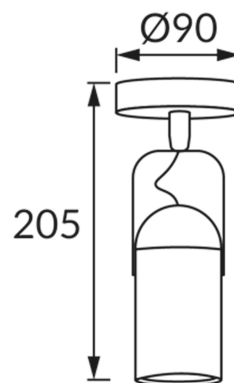

KARTA INFORMACYJNA PRODUKTU**INFORMACJE PODSTAWOWE**

Nazwa produktu:	LOFTA GU10 1C BLACK
Indeks Ideus:	04393
Kod kreskowy EAN:	5901477343933
Kolor:	Czarny
Materiał:	Blacha stalowa
Wysokość:	205 mm
Szerokość:	90 mm
Głębokość:	90 mm
Opakowanie zbiorcze:	20 szt.

PARAMETRY PRODUKTU

Zasilanie:	220-240V 50/60Hz
Moc:	max 25 W
Rodzaj trzonka:	GU10
Dedykowane źródło światła:	LED
	Możliwość wymiany źródła światła
Możliwość regulacji kierunku świecenia:	Tak
Klasa ochronności przed porażeniem elektrycznym:	1
Stopień odporności na wnikanie ciał stałych i wilgoci:	IP20
	Do zastosowania wewnątrz
CE	Deklaracja zgodności