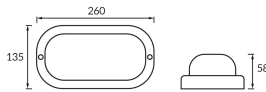

ІНФОРМАЦІЙНА КАРТКА ТОВАРУ

Можливість заміни джерел світла та/або механізмів керування без незворотного пошкодження виробу

ОСНОВНА ІНФОРМАЦІЯ

Назва продукту:	TALON LED L 18W WHITE NW
Індекс Ideus:	04388
EAN штрих-код:	5901477343889
Колір :	білий
Матеріал:	поліпропілен ПП, полікарбонат ПК
Висота:	58 mm
Ширина:	260 mm
Глибина:	135 mm
Упаковка в коробці:	20 шт.

ПАРАМЕТРИ ТОВАРУ

Живлення:	230V 50Hz
Потужність:	18 W
Спеціалізоване джерело світла:	SMD LED, в комплекті
	незмінне джерело світла
	не використовуйте з диммером
Світловий потік світильника:	1 800 lm
Світлий колір:	нейтральний білий
Кут розсіювання сили світла:	160°
Термін придатності L70B50, год:	35 000 h
У виробі реалізована можливість регулювання напряму освітлення:	ні
Світловий потік джерела світла для еталонної колірної температури:	1 950 lm
Температура кольору:	4100 K
Коефіцієнт віддавання барв Ra:	83
Клас захисту від ушкодження струмом:	2
ступінь захисту від механічних наслідків:	IK10
ступінь стійкості до проникнення твердих предметів і вологи:	IP54
	для застосування зовні чи всередині
Коефіцієнт переміщення (DF, cos φ1):	0.980
CE	Декларація про відповідність