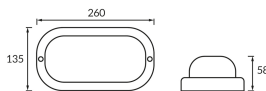

INFORMAČNÝ LIST VÝROBKU

Možnosť výmeny svetelných zdrojov a/alebo ovládacích zariadení bez trvalého poškodenia výrobku

ZÁKLADNÉ INFORMÁCIE

Názov produktu:	TALON LED L 18W WHITE NW
Ideus index:	04388
Čiarový kód EAN:	5901477343889
Farba :	Biela
Materiál:	Polypropylén PP, polykarbonát PC
Výška:	58 mm
Šírka:	260 mm
Hĺbka:	135 mm
Balenie krabica:	20 ks.

PARAMETRE VÝROBKU

Napájanie:	230V 50Hz
Výkon:	18 W
Určený svetelný zdroj:	SMD LED, súčasť dodávky
	Nevymeniteľný svetelný zdroj
	Nepoužívajte so sieťovým stmievačom
Svetelný tok svietidla:	1 800 lm
Farba svetla:	Neutrálna biela
Vyžarovací uhol:	160°
Čas použiteľnosti L70B50 v h:	35 000 h
Výrobok má možnosť nastavenia smeru svietenia:	Nie
Svetelný tok zdroja svetla pre referenčnú teplotu farby:	1 950 lm
Teplota farieb:	4100 K
Index reprodukcie farieb Ra:	83
Trieda ochrany pred úrazom elektrickým prúdom:	2
Stupeň ochrany proti mechanickým nárazom:	IK10
Stupeň ochrany poskytovaného pred vniknutím prachom, náhodným kontaktom a vodou:	IP54
	K vonkajšiemu alebo vnútornému použitiu
Činiteľ fázového posunu (DF, cos φ1):	0.980
CE	Vyhlásenie o zhode