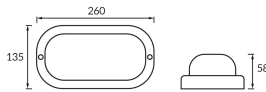

ИНФОРМАЦИОННАЯ КАРТОЧКА ПРОДУКТА