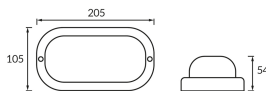

ІНФОРМАЦІЙНА КАРТКА ТОВАРУ

Можливість заміни джерел світла та/або механізмів керування без незворотного пошкодження виробу

ОСНОВНА ІНФОРМАЦІЯ

Назва продукту:	TALON LED L 11W WHITE NW
Індекс Ideus:	04387
EAN штрих-код:	5901477343872
Колір :	білий
Матеріал:	поліпропілен ПП, полікарбонат ПК
Висота:	54 mm
Ширина:	205 mm
Глибина:	105 mm
Упаковка в коробці:	32 шт.

ПАРАМЕТРИ ТОВАРУ

Живлення:	230V 50Hz
Потужність:	11 W
Спеціалізоване джерело світла:	SMD LED, в комплекті
	незмінне джерело світла
	не використовуйте з диммером
Світловий потік світильника:	1 070 lm
Світлий колір:	нейтральний білий
Кут розсилання сили світла:	160°
Термін придатності L70B50, год:	35 000 h
У виробі реалізована можливість регулювання напряму освітлення:	ні
Світловий потік джерела світла для еталонної колірної температури:	1 270 lm
Температура кольору:	4100 K
Коефіцієнт віддавання барв Ra:	83
Клас захисту від ушкодження струмом:	2
ступінь захисту від механічних наслідків:	IK10
ступінь стійкості до проникнення твердих предметів і вологи:	IP54
	для застосування зовні чи всередині
Коефіцієнт переміщення (DF, cos φ1):	0.980
CE	Декларація про відповідність