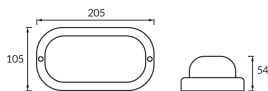

INFORMAČNÝ LIST VÝROBKU

Možnosť výmeny svetelných zdrojov a/alebo ovládacích zariadení bez trvalého poškodenia výrobku

ZÁKLADNÉ INFORMÁCIE

Názov produktu:	TALON LED L 11W WHITE NW
Ideus index:	04387
Čiarový kód EAN:	5901477343872
Farba :	Biela
Materiál:	Polypropylén PP, polykarbonát PC
Výška:	54 mm
Šírka:	205 mm
Hĺbka:	105 mm
Balenie krabica:	32 ks.

PARAMETRE VÝROBKU

Napájanie:	230V 50Hz
Výkon:	11 W
Určený svetelný zdroj:	SMD LED, súčasť dodávky
	Nevymeniteľný svetelný zdroj
	Nepoužívajte so sieťovým stmievačom
Svetelný tok svietidla:	1 070 lm
Farba svetla:	Neutrálna biela
Vyžarovací uhol:	160°
Čas použiteľnosti L70B50 v h:	35 000 h
Výrobok má možnosť nastavenia smeru svietenia:	Nie
Svetelný tok zdroja svetla pre referenčnú teplotu farby:	1 270 lm
Teplota farieb:	4100 K
Index reprodukcie farieb Ra:	83
Trieda ochrany pred úrazom elektrickým prúdom:	2
Stupeň ochrany proti mechanickým nárazom:	IK10
Stupeň ochrany poskytovaného pred vniknutím prachom, náhodným kontaktom a vodou:	IP54
	K vonkajšiemu alebo vnútornému použitiu
Činiteľ fázového posunu (DF, cos φ1):	0.980
CE	Vyhlásenie o zhode