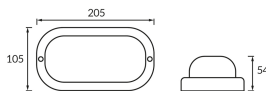

ИНФОРМАЦИОННАЯ КАРТОЧКА ПРОДУКТА

Возможность замены источников света и/или пускорегулирующей аппаратуры без необратимого повреждения изделия

ОСНОВНАЯ ИНФОРМАЦИЯ

Название продукта:	TALON LED L 11W WHITE NW
Индекс Ideus:	04387
Штрих-код EAN:	5901477343872
Цвет :	белый
Материал:	полипропилен ПП, поликарбонат ПК
Высота:	54 mm
Ширина:	205 mm
Глубина:	105 mm
Упаковка коробки:	32 шт.

PRODUCT PARAMETERS

Питание:	230V 50Hz
Мощность:	11 W
Предлагаемый источник света:	SMD LED, в комплекте
	несменный источник света
	не используйте с диммером
Световой поток светильника:	1 070 lm
Цвет света:	нейтральный белый
Угол распределения света:	160°
Срок годности L70B50 в ч:	35 000 h
Направление света в изделии можно регулировать:	нет
Световой поток источника света для эталонной цветовой температуры:	1 270 lm
Температура цвета:	4100 K
Коэффициент цветопередачи Ra:	83
Класс защиты от поражения электрическим током:	2
степень защиты от механических воздействий:	IK10
:	IP54
	для применения снаружи или внутри
Коэффициент смещения (DF, cos φ1):	0.980
CE	Декларация о соответствии