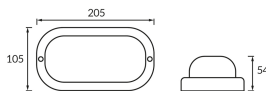

KARTA INFORMACYJNA PRODUKTU

Możliwość wymiany źródeł światła i/lub oddzielnego sprzętu sterującego bez trwałego zniszczenia produktu

INFORMACJE PODSTAWOWE

Nazwa produktu:	TALON LED L 11W WHITE NW
Indeks Ideus:	04387
Kod kreskowy EAN:	5901477343872
Kolor:	Biały
Materiał:	Polipropylen PP, poliwęglan PC
Wysokość:	54 mm
Szerokość:	205 mm
Głębokość:	105 mm
Opakowanie zbiorcze:	32 szt.

PARAMETRY PRODUKTU

Zasilanie:	230V 50Hz
Moc:	11 W
Dedykowane źródło światła:	SMD LED, w komplecie
	Niewymienne źródło światła
	Nie stosować ze ściemniaczem
Strumień świetlny oprawy:	1 070 lm
Barwa światła:	Neutralna biała
Kąt rozsyłu światłości:	160°
Okres trwałości L70B50 w h:	35 000 h
Możliwość regulacji kierunku świecenia:	Nie
Strumień świetlny źródła światła dla referencyjnej temperatury barwowej:	1 270 lm
Temperatura barwowa:	4100 K
Współczynnik oddawania barw Ra:	83
Klasa ochronności przed porażeniem elektrycznym:	2
Stopień ochrony przed uderzeniami mechanicznymi:	IK10
Stopień odporności na wnikanie ciał stałych i wilgoci:	IP54
	Do zastosowania na zewnątrz lub wewnątrz
Współczynnik przesuwu fazowego (DF, cos φ1):	0.980
CE	Deklaracja zgodności