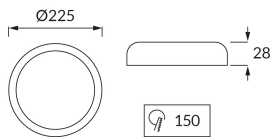

INFORMAČNÝ LIST VÝROBKU

Možnosť výmeny svetelných zdrojov a/alebo ovládacích zariadení bez trvalého poškodenia výrobku

ZÁKLADNÉ INFORMÁCIE

Názov produktu:	NASTIA LED C 18W PINE CCT
Ideus index:	04386
Čiarový kód EAN:	5901477343865
Farba :	Borovica
Materiál:	Plast, polykarbonát PC
Výška:	28 mm
Šírka:	225 mm
Hĺbka:	225 mm
Balenie krabica:	20 ks.

KOMENTÁRE

- trojstupňová regulácia teploty farieb (WW, NW, CW)
- povrchová a zapustená montáž

PARAMETRE VÝROBKU

Napájanie:	230V 50Hz
Výkon:	18 W
Určený svetelný zdroj:	SMD LED, súčasť dodávky
	Nevymeniteľný svetelný zdroj
	Nepoužívajte so sieťovým stmievačom
Svetelný tok svietidiel:	2 070 lm
Farba svetla:	Teplá biela/neutrálna biela/studená biela
Vyžarovací uhol:	160°
Čas použiteľnosti L70B50 v h:	35 000 h
Výrobok má možnosť nastavenia smeru svietenia:	Nie
Svetelný tok zdroja svetla pre referenčnú teplotu farby:	2 710 lm
Teplota farieb:	3000K/4400K/6500K
Index reprodukcie farieb Ra:	85
Trieda ochrany pred úrazom elektrickým prúdom:	2
Stupeň ochrany poskytovaného pred vniknutím prachom, náhodným kontaktom a vodou:	IP20
	K vnútornému použitiu
Činiteľ fázového posunu (DF, cos φ1):	0.880
CE	Vyhlásenie o zhode