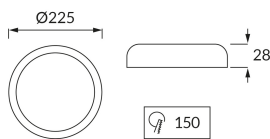

INFORMAČNÝ LIST VÝROBKU