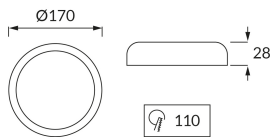

INFORMAČNÝ LIST VÝROBKU