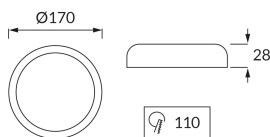

INFORMAČNÝ LIST VÝROBKU

Možnosť výmeny svetelných zdrojov a/alebo ovládacích zariadení bez trvalého poškodenia výrobku

ZÁKLADNÉ INFORMÁCIE

Názov produktu:	NASTIA LED C 14W WHITE CCT
Ideus index:	04383
Čiarový kód EAN:	5901477343834
Farba :	Biela
Materiál:	Plast, polykarbonát PC
Výška:	28 mm
Šírka:	170 mm
Hĺbka:	170 mm
Balenie krabica:	40 ks.

KOMENTÁRE

- trojstupňová regulácia teploty farieb (WW, NW, CW)
- povrchová a zapustená montáž

PARAMETRE VÝROBKU

Napájanie:	230V 50Hz
Výkon:	14 W
Určený svetelný zdroj:	SMD LED, súčasť dodávky
	Nevymeniteľný svetelný zdroj
	Nepoužívajte so sieťovým stmievačom
Svetelný tok svietidiel:	1 450 lm
Farba svetla:	Teplá biela/neutrálna biela/studená biela
Vyžarovací uhol:	160°
Čas použiteľnosti L70B50 v h:	35 000 h
Výrobok má možnosť nastavenia smeru svietenia:	Nie
Svetelný tok zdroja svetla pre referenčnú teplotu farby:	1 930 lm
Teplota farieb:	3000K/4400K/6500K
Index reprodukcie farieb Ra:	85
Trieda ochrany pred úrazom elektrickým prúdom:	2
Stupeň ochrany poskytovaného pred vniknutím prachom, náhodným kontaktom a vodou:	IP20
	K vnútornému použitiu
Činiteľ fázového posunu (DF, cos φ1):	0.870
CE	Vyhlásenie o zhode