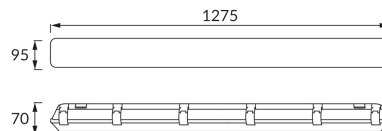

INFORMAČNÝ LIST VÝROBKU

ZÁKLADNÉ INFORMÁCIE

Názov produktu:	ARNOLD LED 2x1,2m
Ideus index:	04382
Čiarový kód EAN:	5901477343827
Farba :	šedá
Materiál:	Polystyrénu PS, ABS
Výška:	70 mm
Šírka:	1275 mm
Hĺbka:	95 mm
Balenie krabica:	10 ks.

KOMENTÁRE

- úchyty pre rýchlu montáž sú súčasťou balenia
- jednostranný napájací zdroj

PARAMETRE VÝROBKU

Napájanie:	220-240V 50/60Hz
Výkon:	2 x max 36 W
Pätica:	G13
Určený svetelný zdroj:	T8 LED napájanie z jednej strany
	Možnosť výmeny svetelného zdroja
Výrobok má možnosť nastavenia smeru svietenia:	Nie
Trieda ochrany pred úrazom elektrickým prúdom:	2
Stupeň ochrany proti mechanickým nárazom:	IK05
Stupeň ochrany poskytovaného pred vniknutím prachom, náhodným kontaktom a vodou:	IP65
	K vonkajšiemu alebo vnútornému použitiu
CE	Vyhlásenie o zhode