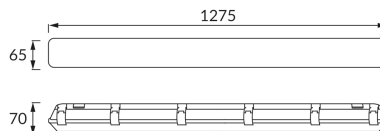

INFORMAČNÝ LIST VÝROBKU

ZÁKLADNÉ INFORMÁCIE

Názov produktu: **ARNOLD LED 1,2m**

Ideus index: **04380**

Čiarový kód EAN: **5901477343803**

Farba : **šedá**

Materiál: **Polystyrénu PS, ABS**

Výška: **70 mm**

Šírka: **1275 mm**

Hĺbka: **65 mm**

Balenie krabica: **10 ks.**

KOMENTÁRE

- úchyty pre rýchlu montáž sú súčasťou balenia
- jednostranný napájací zdroj

PARAMETRE VÝROBKU

Napájanie: **220-240V 50/60Hz**

Výkon: **max 36 W**

Pätica: **G13**

Určený svetelný zdroj: **T8 LED napájanie z jednej strany**

Možnosť výmeny svetelného zdroja

Výrobok má možnosť nastavenia smeru svietenia: **Nie**

Trieda ochrany pred úrazom elektrickým prúdom: **2**