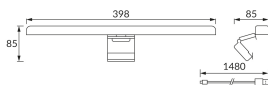

INFORMAČNÝ LIST VÝROBKU

Možnosť výmeny svetelných zdrojov a/alebo ovládacích zariadení bez trvalého poškodenia výrobku

ZÁKLADNÉ INFORMÁCIE

Názov produktu:	MONITOR LED BLACK
Ideus index:	04378
Čiarový kód EAN:	5901477343780
Farba :	čierna
Materiál:	ABS
Výška:	85 mm
Šírka:	398 mm
Hĺbka:	85 mm
Balenie krabica:	40 ks.

KOMENTÁRE

- dotykový spínač
- nastavenie jasů a farby bieleho svetla (WW, NW, CW)
- časovač (60 min.)
- USB-C napájací kábel 148 cm

PARAMETRE VÝROBKU

Napájanie:	DC 5 V 1 A MAX USB-C
Výkon:	max 5 W
Určený svetelný zdroj:	SMD LED, súčasť dodávky
	Nevymeniteľný svetelný zdroj
Svetelný tok svietidla:	265 lm
Farba svetla:	Teplá biela/neutrálna biela/studená biela
Vyžarovací uhol:	120°
Čas použiteľnosti L70B50 v h:	35 000 h
	S vypínačom
Výrobok má možnosť nastavenia smeru svietenia:	áno
Svetelný tok zdroja svetla pre referenčnú teplotu farby:	570 lm
Teplota farieb:	3000K/4300K/6400K
Index reprodukcie farieb Ra:	84
Trieda ochrany pred úrazom elektrickým prúdom:	3
Stupeň ochrany poskytovaného pred vniknutím prachom, náhodným kontaktom a vodou:	IP20
	K vnútornému použitiu
CE	Vyhlásenie o zhode