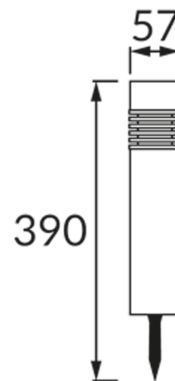

INFORMAČNÝ LIST VÝROBKU

ZÁKLADNÉ INFORMÁCIE

Názov produktu:	ZEN LED 39 0,06W BLACK CW
Ideus index:	04376
Čiarový kód EAN:	5901477343766
Farba :	čierna
Materiál:	Plast
Výška:	375 mm
Šírka:	57 mm
Hĺbka:	57 mm
Balenie krabica:	12 ks.

KOMENTÁRE

- batéria súčasťou dodávky
- pracuje s okolitým svetlom < 20 lx
- doba svietenia na jedno nabitie min 6 h

PARAMETRE VÝROBKU

Napájanie:	DC 1,2 V AAA 100 mAh Ni-MH
Výkon:	0,06 W
Určený svetelný zdroj:	LED, súčasť dodávky
	Nevymeniteľný svetelný zdroj
Svetelný tok svietidla:	1 lm
Farba svetla:	Studená biela
Vyžarovací uhol:	160°
Čas použiteľnosti L70B50 v h:	35 000 h
	S vypínačom
Výrobok má možnosť nastavenia smeru svietenia:	Nie
Teplota farieb:	6500 K
Index reprodukcie farieb Ra:	70
Trieda ochrany pred úrazom elektrickým prúdom:	3
Stupeň ochrany poskytovaného pred vniknutím prachom, náhodným kontaktom a vodou:	IP44
	K vonkajšiemu alebo vnútornému použitiu
CE	Vyhlásenie o zhode