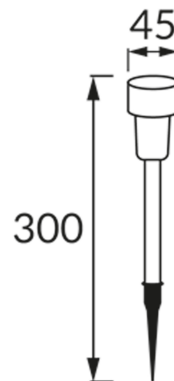

## ІНФОРМАЦІЙНА КАРТКА ТОВАРУ

### ОСНОВНА ІНФОРМАЦІЯ

Назва продукту:	<b>PROSTO LED 30 0,06W CHROME CW</b>
Індекс Ideus:	<b>04375</b>
EAN штрих-код:	<b>5901477343759</b>
Колір :	<b>хромовий</b>
Матеріал:	<b>нержавіюча сталь, пластик</b>
Висота:	<b>300 mm</b>
Ширина:	<b>45 mm</b>
Глибина:	<b>45 mm</b>
Упаковка в коробці:	<b>48 шт.</b>

### ПАРАМЕТРИ ТОВАРУ

Живлення:	<b>DC 1,2 V 40 mAh Ni-MH</b>
Потужність:	<b>0,06 W</b>
Спеціалізоване джерело світла:	<b>LED, в комплекті</b>
	<b>незмінне джерело світла</b>
Світловий потік світильника:	<b>1 lm</b>
Світлий колір:	<b>холодний білий</b>
Кут розсіювання сили світла:	<b>160°</b>
Термін придатності L70B50, год:	<b>35 000 h</b>
	<b>Обладнаний вмикачем</b>
У виробі реалізована можливість регулювання наряду освітлення:	<b>ні</b>
Температура кольору:	<b>6500 K</b>
Коефіцієнт віддавання барв Ra:	<b>70</b>
Клас захисту від ушкодження струмом:	<b>3</b>
ступінь стійкості до проникнення твердих предметів і вологи:	<b>IP44</b>
	<b>для застосування зовні чи всередині</b>
CE	<b>Декларація про відповідність</b>