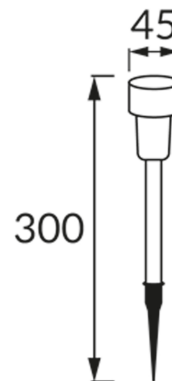

INFORMAČNÝ LIST VÝROBKU

ZÁKLADNÉ INFORMÁCIE

Názov produktu:	PROSTO LED 30 0,06W CHROME CW
Ideus index:	04375
Čiarový kód EAN:	5901477343759
Farba :	Chróm
Materiál:	Nerezová ocel, plast
Výška:	300 mm
Šírka:	45 mm
Hĺbka:	45 mm
Balenie krabica:	48 ks.

KOMENTÁRE

- batéria súčasťou dodávky
- pracuje s okolitým svetlom < 20 lx
- doba svietenia na jedno nabitie min 5 h

PARAMETRE VÝROBKU

Napájanie:	DC 1,2 V 40 mAh Ni-MH
Výkon:	0,06 W
Určený svetelný zdroj:	LED, súčasť dodávky
	Nevymeniteľný svetelný zdroj
Svetelný tok svietidla:	1 lm
Farba svetla:	Studená biela
Vyžarovací uhol:	160°
Čas použiteľnosti L70B50 v h:	35 000 h
	S vypínačom
Výrobok má možnosť nastavenia smeru svietenia:	Nie
Teplota farieb:	6500 K
Index reprodukcie farieb Ra:	70
Trieda ochrany pred úrazom elektrickým prúdom:	3
Stupeň ochrany poskytovaného pred vniknutím prachom, náhodným kontaktom a vodou:	IP44
	K vonkajšiemu alebo vnútornému použitiu
CE	Vyhlásenie o zhode