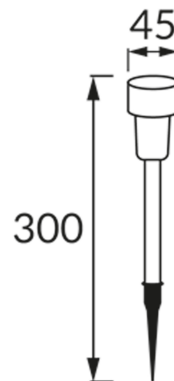

ИНФОРМАЦИОННАЯ КАРТОЧКА ПРОДУКТА

ОСНОВНАЯ ИНФОРМАЦИЯ

Название продукта:	PROSTO LED 30 0,06W CHROME CW
Индекс Ideus:	04375
Штрих-код EAN:	5901477343759
Цвет :	хром
Материал:	нержавеющая сталь, пластик
Высота:	300 mm
Ширина:	45 mm
Глубина:	45 mm
Упаковка коробки:	48 шт.

ПРИМЕЧАНИЯ

- аккумулятор в комплекте
- работает при окружающем освещении < 20 lx
- время освещения на одну зарядку вокруг 5 ч

PRODUCT PARAMETERS

Питание:	DC 1,2 V 40 mAh Ni-MH
Мощность:	0,06 W
Предлагаемый источник света:	LED, в комплекте
	несменный источник света
Световой поток светильника:	1 lm
Цвет света:	холодный белый
Угол распределения света:	160°
Срок годности L70B50 в ч:	35 000 h
	Оснащены выключателем
Направление света в изделии можно регулировать:	нет
Температура цвета:	6500 K
Коэффициент цветопередачи Ra:	70
Класс защиты от поражения электрическим током:	3
:	IP44
	для применения снаружи или внутри
CE	Декларация о соответствии