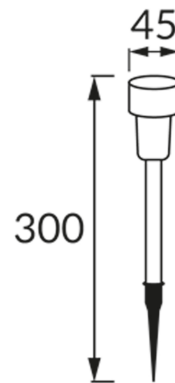

INFORMAČNÝ LIST VÝROBKU

ZÁKLADNÉ INFORMÁCIE

Názov produktu:	PROSTO LED 30 0,06W BLACK CW
Ideus index:	04374
Čiarový kód EAN:	5901477343742
Farba :	čierna
Materiál:	Plast
Výška:	300 mm
Šírka:	45 mm
Hĺbka:	45 mm
Balenie krabica:	48 ks.

KOMENTÁRE

- batéria súčasťou dodávky
- pracuje s okolitým svetlom < 20 lx
- doba svietenia na jedno nabitie min 5 h

PARAMETRE VÝROBKU

Napájanie:	DC 1,2 V 40 mAh Ni-MH
Výkon:	0,06 W
Určený svetelný zdroj:	LED, súčasť dodávky
	Nevymeniteľný svetelný zdroj
Svetelný tok svietidla:	1 lm
Farba svetla:	Studená biela
Vyžarovací uhol:	160°
Čas použiteľnosti L70B50 v h:	35 000 h
	S vypínačom
Výrobok má možnosť nastavenia smeru svietenia:	Nie
Teplota farieb:	6500 K
Index reprodukcie farieb Ra:	70
Trieda ochrany pred úrazom elektrickým prúdom:	3
Stupeň ochrany poskytovaného pred vniknutím prachom, náhodným kontaktom a vodou:	IP44
	K vonkajšiemu alebo vnútornému použitiu
CE	Vyhlásenie o zhode