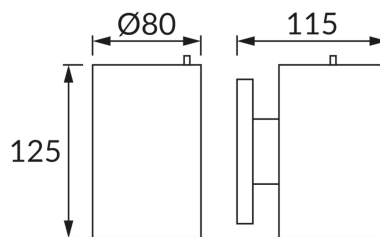

ІНФОРМАЦІЙНА КАРТКА ТОВАРУ

ОСНОВНА ІНФОРМАЦІЯ

Назва продукту:	BASTION LED 0,2W BLACK CW
Індекс Ideus:	04373
EAN штрих-код:	5901477343735
Колір :	чорний
Матеріал:	пластик, алюміній
Висота:	125 mm
Ширина:	80 mm
Глибина:	115 mm
Упаковка в коробці:	24 шт.

ЗАУВАЖЕННЯ

- акумулятор в комплекті
- працює при зовнішньому освітленні < 20 lx
- час освітлення для одного заряду мін. 6 годин

ПАРАМЕТРИ ТОВАРУ

Живлення:	DC 1,2 V AA 600 mAh Ni-MH
Потужність:	0,2 W
Спеціалізоване джерело світла:	LED, в комплекті
	незмінне джерело світла
Світловий потік світильника:	8 lm
Світлий колір:	холодний білий
Кут розсилання сили світла:	120°
Термін придатності L70B50, год:	35 000 h
	Обладнаний вмикачем
У виробі реалізована можливість регулювання наряду освітлення:	ні
Температура кольору:	6500 K
Коефіцієнт віддавання барв Ra:	70
Клас захисту від ушкодження струмом:	3
ступінь стійкості до проникнення твердих предметів і вологи:	IP44
	для застосування зовні чи всередині
CE	Декларація про відповідність