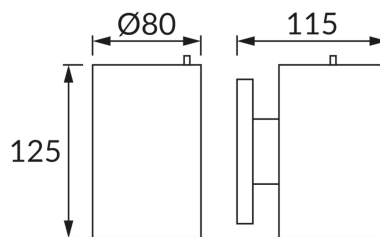

## ZÁKLADNÉ INFORMÁCIE

Názov produktu:	<b>BASTION LED 0,2W BLACK CW</b>
Ideus index:	<b>04373</b>
Čiarový kód EAN:	<b>5901477343735</b>
Farba :	<b>čierna</b>
Materiál:	<b>Plast, hliník</b>
Výška:	<b>125 mm</b>
Šírka:	<b>80 mm</b>
Hĺbka:	<b>115 mm</b>
Balenie krabica:	<b>24 ks.</b>

## PARAMETRE VÝROBKU

Napájanie:	<b>DC 1,2 V AA 600 mAh Ni-MH</b>
Výkon:	<b>0,2 W</b>
Určený svetelný zdroj:	<b>LED, súčasť dodávky</b>
	<b>Nevymeniteľný svetelný zdroj</b>
Svetelný tok svietidla:	<b>8 lm</b>
Farba svetla:	<b>Studená biela</b>
Vyžarovací uhol:	<b>120°</b>
Čas použiteľnosti L70B50 v h:	<b>35 000 h</b>
	<b>S vypínačom</b>
Výrobok má možnosť nastavenia smeru svietenia:	<b>Nie</b>
Teplota farieb:	<b>6500 K</b>
Index reprodukcie farieb Ra:	<b>70</b>
Trieda ochrany pred úrazom elektrickým prúdom:	<b>3</b>
Stupeň ochrany poskytovaného pred vniknutím prachom, náhodným kontaktom a vodou:	<b>IP44</b>
	<b>K vonkajšiemu alebo vnútornému použitiu</b>
CE	<b>Vyhlásenie o zhode</b>