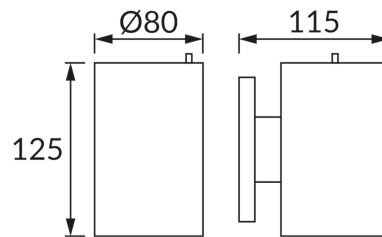

### ОСНОВНАЯ ИНФОРМАЦИЯ

|                    |                                  |
|--------------------|----------------------------------|
| Название продукта: | <b>BASTION LED 0,2W BLACK CW</b> |
| Индекс Ideus:      | <b>04373</b>                     |
| Штрих-код EAN:     | <b>5901477343735</b>             |
| Цвет :             | <b>черный</b>                    |
| Материал:          | <b>пластик, алюминий</b>         |
| Высота:            | <b>125 mm</b>                    |
| Ширина:            | <b>80 mm</b>                     |
| Глубина:           | <b>115 mm</b>                    |
| Упаковка коробки:  | <b>24 шт.</b>                    |

### PRODUCT PARAMETERS

|   |  |
|---|--|
| Питание:  | <b>DC 1,2 V AA 600 mAh Ni-MH</b>         |
| Мощность:                                       | <b>0,2 W</b>                             |
| Предлагаемый источник света:                    | <b>LED, в комплекте</b>                  |
|   | <b>несменный источник света</b>          |
| Световой поток светильника:                     | <b>8 lm</b>                              |
| Цвет света:                                     | <b>холодный белый</b>                    |
| Угол распределения света:                       | <b>120°</b>                              |
| Срок годности L70B50 в ч:                       | <b>35 000 h</b>                          |
|   | <b>Оснащены выключателем</b>             |
| Направление света в изделии можно регулировать: | <b>нет</b>                               |
| Температура цвета:                              | <b>6500 K</b>                            |
| Коэффициент цветопередачи Ra:                   | <b>70</b>                                |
| Класс защиты от поражения электрическим током:  | <b>3</b>                                 |
| :   | <b>IP44</b>                              |
|   | <b>для применения снаружи или внутри</b> |
| CE  | <b>Декларация о соответствии</b>         |