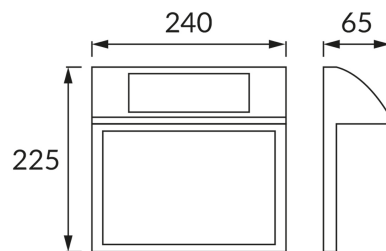

INFORMAČNÝ LIST VÝROBKU

ZÁKLADNÉ INFORMÁCIE

Názov produktu:	ADRES LED 0,18W CW
Ideus index:	04372
Čiarový kód EAN:	5901477343728
Farba :	Chróm/biela
Materiál:	Plast
Výška:	225 mm
Šírka:	240 mm
Hĺbka:	65 mm
Balenie krabica:	24 ks.

Napájanie:	DC 1,2 V AA 300 mAh Ni-MH
Výkon:	0,18 W
Určený svetelný zdroj:	LED, súčasť dodávky
	Nevymeniteľný svetelný zdroj
Svetelný tok svietidla:	3 lm
Farba svetla:	Studená biela
Vyžarovací uhol:	120°
Čas použiteľnosti L70B50 v h:	35 000 h
	S vypínačom
Výrobok má možnosť nastavenia smeru svietenia:	Nie
Teplota farieb:	6500 K
Index reprodukcie farieb Ra:	70
Trieda ochrany pred úrazom elektrickým prúdom:	3
Stupeň ochrany poskytovaného pred vniknutím prachom, náhodným kontaktom a vodou:	IP44
	K vonkajšiemu alebo vnútornému použitiu
CE	Vyhlásenie o zhode