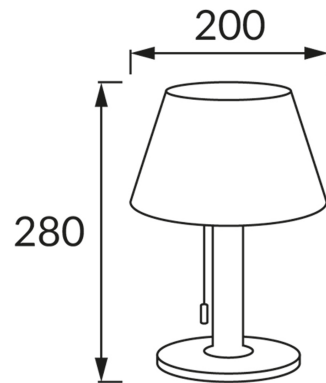

ІНФОРМАЦІЙНА КАРТКА ТОВАРУ

ОСНОВНА ІНФОРМАЦІЯ

Назва продукту:	PELAGIA LED 2W NW
Індекс Ideus:	04371
EAN штрих-код:	5901477343711
Колір :	хромовий/білий
Матеріал:	нержавіюча сталь, пластик
Висота:	280 mm
Ширина:	200 mm
Глибина:	200 mm
Упаковка в коробці:	6 шт.

ЗАУВАЖЕННЯ

- акумулятор в комплекті
- працює при зовнішньому освітленні < 20 lx
- час освітлення для одного заряду мін. 5 годин

ПАРАМЕТРИ ТОВАРУ

Живлення:	DC 3,7 V 1200 mAh Li-ion
Потужність:	2 W
Спеціалізоване джерело світла:	LED, в комплекті
	незмінне джерело світла
Світловий потік світильника:	100 lm
Світлий колір:	нейтральний білий
Кут розсілення сили світла:	160°
Термін придатності L70B50, год:	35 000 h
	Обладнаний вмикачем
У виробі реалізована можливість регулювання наряду освітлення:	ні
Температура кольору:	4000 K
Коефіцієнт віддавання барв Ra:	70
Клас захисту від ушкодження струмом:	3
ступінь стійкості до проникнення твердих предметів і вологи:	IP44
	для застосування зовні чи всередині
CE	Декларація про відповідність