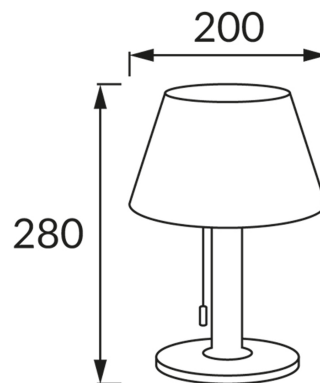

INFORMAČNÝ LIST VÝROBKU

ZÁKLADNÉ INFORMÁCIE

Názov produktu:	PELAGIA LED 2W NW
Ideus index:	04371
Čiarový kód EAN:	5901477343711
Farba :	Chróm/biela
Materiál:	Nerezová ocel, plast
Výška:	280 mm
Šírka:	200 mm
Hĺbka:	200 mm
Balenie krabica:	6 ks.

KOMENTÁRE

- batéria súčasťou dodávky
- pracuje s okolitým svetlom < 20 lx
- doba svietenia na jedno nabitie min 5 h

PARAMETRE VÝROBKU

Napájanie:	DC 3,7 V 1200 mAh Li-ion
Výkon:	2 W
Určený svetelný zdroj:	LED, súčasť dodávky
	Nevymeniteľný svetelný zdroj
Svetelný tok svietidla:	100 lm
Farba svetla:	Neutrálna biela
Vyžarovací uhol:	160°
Čas použiteľnosti L70B50 v h:	35 000 h
	S vypínačom
Výrobok má možnosť nastavenia smeru svietenia:	Nie
Teplota farieb:	4000 K
Index reprodukcie farieb Ra:	70
Trieda ochrany pred úrazom elektrickým prúdom:	3
Stupeň ochrany poskytovaného pred vniknutím prachom, náhodným kontaktom a vodou:	IP44
	K vonkajšiemu alebo vnútornému použitiu
CE	Vyhlásenie o zhode