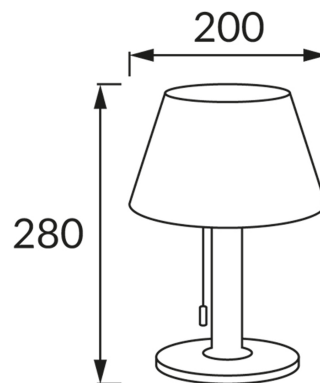

ИНФОРМАЦИОННАЯ КАРТОЧКА ПРОДУКТА

ОСНОВНАЯ ИНФОРМАЦИЯ

Название продукта:	PELAGIA LED 2W NW
Индекс Ideus:	04371
Штрих-код EAN:	5901477343711
Цвет :	хром/белый
Материал:	нержавеющая сталь, пластик
Высота:	280 mm
Ширина:	200 mm
Глубина:	200 mm
Упаковка коробки:	6 шт.

ПРИМЕЧАНИЯ

- аккумулятор в комплекте
- работает при окружающем освещении < 20 lx
- время освещения на одну зарядку вокруг 5 ч

PRODUCT PARAMETERS

Питание:	DC 3,7 V 1200 mAh Li-ion
Мощность:	2 W
Предлагаемый источник света:	LED, в комплекте
	несменный источник света
Световой поток светильника:	100 lm
Цвет света:	нейтральный белый
Угол распределения света:	160°
Срок годности L70B50 в ч:	35 000 h
	Оснащены выключателем
Направление света в изделии можно регулировать:	нет
Температура цвета:	4000 K
Коэффициент цветопередачи Ra:	70
Класс защиты от поражения электрическим током:	3
:	IP44
	для применения снаружи или внутри
CE	Декларация о соответствии