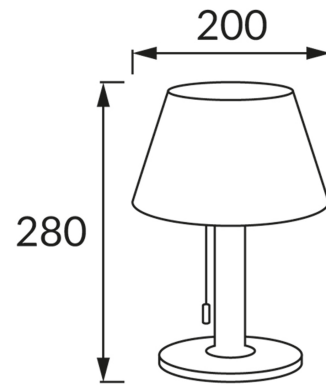

KARTA INFORMACYJNA PRODUKTU**INFORMACJE PODSTAWOWE**

Nazwa produktu:	PELAGIA LED 2W NW
Indeks Ideus:	04371
Kod kreskowy EAN:	5901477343711
Kolor:	Chrom/biały
Materiał:	Stal nierdzewna, tworzywo sztuczne
Wysokość:	280 mm
Szerokość:	200 mm
Głębokość:	200 mm
Opakowanie zbiorcze:	6 szt.

UWAGI

- akumulator w komplecie
- działa przy świetle otoczenia < 20 lx
- czas świecenia dla jednego ładowania min 5 h

PARAMETRY PRODUKTU

Zasilanie:	DC 3,7 V 1200 mAh Li-ion
Moc:	2 W
Dedykowane źródło światła:	LED, w komplecie
	Niewymienne źródło światła
Strumień świetlny oprawy:	100 lm
Barwa światła:	Neutralna biała
Kąt rozsyłu światłości:	160°
Okres trwałości L70B50 w h:	35 000 h
	Włącznik
Możliwość regulacji kierunku świecenia:	Nie
Temperatura barwowa:	4000 K
Współczynnik oddawania barw Ra:	70
Klasa ochronności przed porażeniem elektrycznym:	3
Stopień odporności na wnikanie ciał stałych i wilgoci:	IP44
	Do zastosowania na zewnątrz lub wewnątrz
CE	Deklaracja zgodności