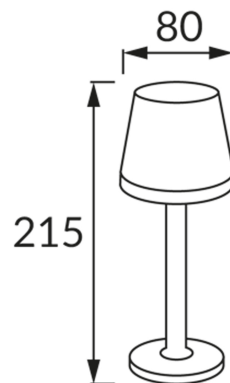

INFORMAČNÝ LIST VÝROBKU

ZÁKLADNÉ INFORMÁCIE

Názov produktu:	TULIA LED 0,2W BLACK WW
Ideus index:	04370
Čiarový kód EAN:	5901477343704
Farba :	čierna
Materiál:	Polypropylén PP
Výška:	215 mm
Šírka:	80 mm
Hĺbka:	80 mm
Balenie krabica:	12 ks.

KOMENTÁRE

- batéria súčasťou dodávky
- pracuje s okolitým svetlom < 20 lx
- doba svietenia na jedno nabitie min 6 h

PARAMETRE VÝROBKU

Napájanie:	DC 1,2 V AA 600 mAh Ni-MH
Výkon:	0,2 W
Určený svetelný zdroj:	LED, súčasť dodávky
	Nevymeniteľný svetelný zdroj
Svetelný tok svietidla:	5 lm
Farba svetla:	Teplá biela
Vyžarovací uhol:	160°
Čas použiteľnosti L70B50 v h:	35 000 h
Výrobok má možnosť nastavenia smeru svietenia:	Nie
Teplota farieb:	3000 K
Index reprodukcie farieb Ra:	70
Trieda ochrany pred úrazom elektrickým prúdom:	3
Stupeň ochrany poskytovaného pred vniknutím prachom, náhodným kontaktom a vodou:	IP44
	K vonkajšiemu alebo vnútornému použitiu
CE	Vyhlásenie o zhode