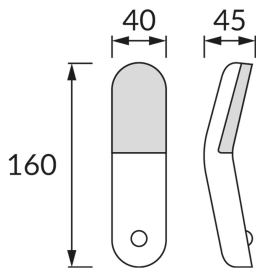

INFORMAČNÝ LIST VÝROBKU

Možnosť výmeny svetelných zdrojov a/alebo ovládacích zariadení bez trvalého poškodenia výrobku

ZÁKLADNÉ INFORMÁCIE

Názov produktu:	MEZO LED 2W
Ideus index:	04369
Čiarový kód EAN:	5901477343698
Farba :	Biela
Materiál:	Plast
Výška:	160 mm
Šírka:	40 mm
Hĺbka:	45 mm
Balenie krabica:	20 ks.

KOMENTÁRE

- prenosné svietidlo
- batéria súčasťou dodávky
- so snímačom pohybu PIR
- pracuje s okolitým svetlom < 20 lx
- uhol činnosti pohybového čidla 120°
- rozsah detekcie pohybu < 3 m (< 24°C)
- doba svietenia 30 s

PARAMETRE VÝROBKU

Napájanie:	DC 5 V 2,1 A MAX USB-C
Výkon:	2 W
Určený svetelný zdroj:	LED, súčasť dodávky
	Nevymeniteľný svetelný zdroj
Svetelný tok svietidla:	65 lm
Farba svetla:	Neutrálna biela
Vyžarovací uhol:	120°
Čas použiteľnosti L70B50 v h:	35 000 h
	S vypínačom
Výrobok má možnosť nastavenia smeru svietenia:	Nie
Svetelný tok zdroja svetla pre referenčnú teplotu farby:	110 lm
Teplota farieb:	4700 K
Index reprodukcie farieb Ra:	86
Trieda ochrany pred úrazom elektrickým prúdom:	3
Stupeň ochrany poskytovaného pred vniknutím prachom, náhodným kontaktom a vodou:	IP20
	K vnútornému použitiu
CE	Vyhlásenie o zhode