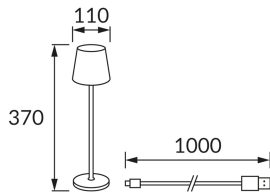

INFORMAČNÝ LIST VÝROBKU

Možnosť výmeny svetelných zdrojov a/alebo ovládacích zariadení bez trvalého poškodenia výrobku

ZÁKLADNÉ INFORMÁCIE

Názov produktu:	TOGA LED BLACK CCT
Ideus index:	04368
Čiarový kód EAN:	5901477343681
Farba :	čierna
Materiál:	Odliatok z hliníkovej zliatiny, plast
Výška:	370 mm
Šírka:	110 mm
Hĺbka:	110 mm
Balenie krabica:	20 ks.

KOMENTÁRE

- batéria súčasťou dodávky
- dotykový spínač
- trojstupňová regulácia teploty farieb (WW, NW, CW)
- variabilná regulácia jasů
- kábel USB-C

PARAMETRE VÝROBKU

Napájanie:	DC 5 V 2,1 A MAX USB-C
Výkon:	max 2 W
Určený svetelný zdroj:	SMD LED, súčasť dodávky
	Nevymeniteľný svetelný zdroj
Svetelný tok svietidla:	200 lm
Farba svetla:	Teplá biela/neutrálna biela/studená biela
Vyžarovací uhol:	160°
Čas použiteľnosti L70B50 v h:	35 000 h
	S vypínačom
Výrobok má možnosť nastavenia smeru svietenia:	Nie
Svetelný tok zdroja svetla pre referenčnú teplotu farby:	320 lm
Teplota farieb:	3000K/4400K/6000K
Index reprodukcie farieb Ra:	82
Trieda ochrany pred úrazom elektrickým prúdom:	3
Stupeň ochrany poskytovaného pred vniknutím prachom, náhodným kontaktom a vodou:	IP54
	K vonkajšiemu alebo vnútornému použitiu
CE	Vyhlásenie o zhode