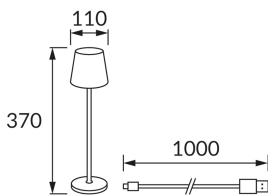

ИНФОРМАЦИОННАЯ КАРТОЧКА ПРОДУКТА

Возможность замены источников света и/или пускорегулирующей аппаратуры без необратимого повреждения изделия

ОСНОВНАЯ ИНФОРМАЦИЯ

Название продукта:	TOGA LED BLACK CCT
Индекс Ideus:	04368
Штрих-код EAN:	5901477343681
Цвет :	черный
Материал:	литье из алюминиевого сплава, пластик
Высота:	370 mm
Ширина:	110 mm
Глубина:	110 mm
Упаковка коробки:	20 шт.

ПРИМЕЧАНИЯ

- аккумулятор в комплекте
- сенсорный переключатель
- трехступенчатая регулировка цветовой температуры (WW, NW, CW)
- плавная регулировка яркости
- кабель USB-C

PRODUCT PARAMETERS

Питание:	DC 5 V 2,1 A MAX USB-C
Мощность:	max 2 W
Предлагаемый источник света:	SMD LED, в комплекте
	несменный источник света
Световой поток светильника:	200 lm
Цвет света:	теплый белый/нейтральный белый/холодный белый
Угол распределения света:	160°
Срок годности L70B50 в ч:	35 000 h
	Оснащены выключателем
Направление света в изделии можно регулировать:	нет
Световой поток источника света для эталонной цветовой температуры:	320 lm
Температура цвета:	3000K/4400K/6000K
Коэффициент цветопередачи Ra:	82
Класс защиты от поражения электрическим током:	3
:	IP54
	для применения снаружи или внутри
CE	Декларация о соответствии