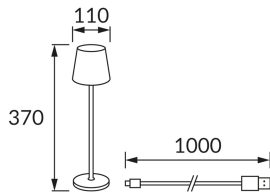

ІНФОРМАЦІЙНА КАРТКА ТОВАРУ

Можливість заміни джерел світла та/або механізмів керування без незворотного пошкодження виробу

ОСНОВНА ІНФОРМАЦІЯ

Назва продукту:	TOGA LED WHITE CCT
Індекс Ideus:	04367
EAN штрих-код:	5901477343674
Колір :	білий
Матеріал:	лиття з алюмінієвого сплаву, пластик
Висота:	370 mm
Ширина:	110 mm
Глибина:	110 mm
Упаковка в коробці:	20 шт.

ЗАУВАЖЕННЯ

- акумулятор в комплекті
- сенсорний вмикач
- триступеневе регулювання колірної температури (WW, NW, CW)
- плавне регулювання яскравості
- кабель USB-C

ПАРАМЕТРИ ТОВАРУ

Живлення:	DC 5 V 2,1 A MAX USB-C
Потужність:	max 2 W
Спеціалізоване джерело світла:	SMD LED, в комплекті
	незмінне джерело світла
Світловий потік світильника:	200 lm
Світлий колір:	теплий білий/нейтральний білий/холодний білий
Кут розсилання сили світла:	160°
Термін придатності L70B50, год:	35 000 h
	Обладнаний вмикачем
У виробі реалізована можливість регулювання напряму освітлення:	ні
Світловий потік джерела світла для еталонної колірної температури:	320 lm
Температура кольору:	3000K/4400K/6000K
Коефіцієнт віддавання барв Ra:	82
Клас захисту від ушкодження струмом:	3
ступінь стійкості до проникнення твердих предметів і вологи:	IP54
	для застосування зовні чи всередині
CE	Декларація про відповідність