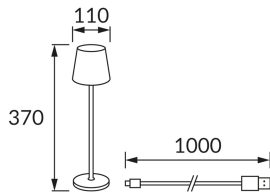

INFORMAČNÝ LIST VÝROBKU

Možnosť výmeny svetelných zdrojov a/alebo ovládacích zariadení bez trvalého poškodenia výrobku

ZÁKLADNÉ INFORMÁCIE

Názov produktu:	TOGA LED WHITE CCT
Ideus index:	04367
Čiarový kód EAN:	5901477343674
Farba :	Biela
Materiál:	Odliaatok z hliníkovej zliatiny, plast
Výška:	370 mm
Šírka:	110 mm
Hĺbka:	110 mm
Balenie krabica:	20 ks.

KOMENTÁRE

- batéria súčasťou dodávky
- dotykový spínač
- trojstupňová regulácia teploty farieb (WW, NW, CW)
- variabilná regulácia jasů
- kábel USB-C

PARAMETRE VÝROBKU

Napájanie:	DC 5 V 2,1 A MAX USB-C
Výkon:	max 2 W
Určený svetelný zdroj:	SMD LED, súčasť dodávky
	Nevymeniteľný svetelný zdroj
Svetelný tok svietidla:	200 lm
Farba svetla:	Teplá biela/neutrálna biela/studená biela
Vyžarovací uhol:	160°
Čas použiteľnosti L70B50 v h:	35 000 h
	S vypínačom
Výrobok má možnosť nastavenia smeru svietenia:	Nie
Svetelný tok zdroja svetla pre referenčnú teplotu farby:	320 lm
Teplota farieb:	3000K/4400K/6000K
Index reprodukcie farieb Ra:	82
Trieda ochrany pred úrazom elektrickým prúdom:	3
Stupeň ochrany poskytovaného pred vniknutím prachom, náhodným kontaktom a vodou:	IP54
	K vonkajšiemu alebo vnútornému použitiu
CE	Vyhlásenie o zhode