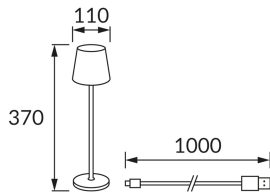

KARTA INFORMACYJNA PRODUKTU

Możliwość wymiany źródeł światła i/lub oddzielnego sprzętu sterującego bez trwałego zniszczenia produktu

INFORMACJE PODSTAWOWE

Nazwa produktu:	TOGA LED WHITE CCT
Indeks Ideus:	04367
Kod kreskowy EAN:	5901477343674
Kolor:	Biały
Materiał:	Odlew stopu aluminium, tworzywo sztuczne
Wysokość:	370 mm
Szerokość:	110 mm
Głębokość:	110 mm
Opakowanie zbiorcze:	20 szt.

UWAGI

- akumulator w komplecie
- włącznik dotykowy
- trzystopniowa regulacja temperatury barwowej (WW, NW, CW)
- płynna regulacja jasności
- przewód USB-C

PARAMETRY PRODUKTU

Zasilanie:	DC 5 V 2,1 A MAX USB-C
Moc:	max 2 W
Dedykowane źródło światła:	SMD LED, w komplecie
	Niewymienne źródło światła
Strumień świetlny oprawy:	200 lm
Barwa światła:	Ciepłobiała/neutralna biała/zimnobiała
Kąt rozsyłu światłości:	160°
Okres trwałości L70B50 w h:	35 000 h
	Włącznik
Możliwość regulacji kierunku świecenia:	Nie
Strumień świetlny źródła światła dla referencyjnej temperatury barwowej:	320 lm
Temperatura barwowa:	3000K/4400K/6000K
Współczynnik oddawania barw Ra:	82
Klasa ochronności przed porażeniem elektrycznym:	3
Stopień odporności na wnikanie ciał stałych i wilgoci:	IP54
	Do zastosowania na zewnątrz lub wewnątrz
CE	Deklaracja zgodności