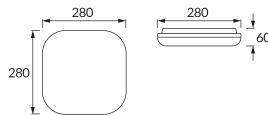

INFORMAČNÝ LIST VÝROBKU