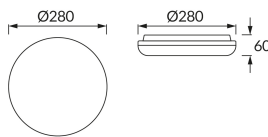

INFORMAČNÝ LIST VÝROBKU

Možnosť výmeny svetelných zdrojov a/alebo ovládacích zariadení bez trvalého poškodenia výrobku

ZÁKLADNÉ INFORMÁCIE

Názov produktu:	FETA LED C 18/24W WHITE CCT
Ideus index:	04357
Čiarový kód EAN:	5901477343575
Farba :	Biela
Materiál:	Polykarbonát PC
Výška:	60 mm
Šírka:	280 mm
Hĺbka:	280 mm
Balenie krabica:	14 ks.

KOMENTÁRE

- trojstupňová regulácia teploty farieb (WW, NW, CW)
- regulácia výkonu

PARAMETRE VÝROBKU

Napájanie:	230V 50Hz
Výkon:	18/24 W
Určený svetelný zdroj:	SMD LED, súčasť dodávky
	Nevymeniteľný svetelný zdroj
	Nepoužívajte so sieťovým stmievačom
Svetelný tok svietidla:	2 480 lm
Farba svetla:	Teplá biela/neutrálna biela/studená biela
Vyžarovací uhol:	160°
Čas použiteľnosti L70B50 v h:	35 000 h
Výrobok má možnosť nastavenia smeru svietenia:	Nie
Svetelný tok zdroja svetla pre referenčnú teplotu farby:	3 100 lm
Teplota farieb:	2700K/4100K/6500K
Index reprodukcie farieb Ra:	83
Trieda ochrany pred úrazom elektrickým prúdom:	2
Stupeň ochrany proti mechanickým nárazom:	IK08
Stupeň ochrany poskytovaného pred vniknutím prachom, náhodným kontaktom a vodou:	IP65
	K vonkajšiemu alebo vnútornému použitiu
Činiteľ fázového posunu (DF, cos φ1):	0.876
CE	Vyhlásenie o zhode