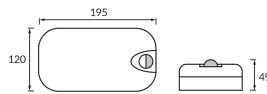

INFORMAČNÝ LIST VÝROBKU

Možnosť výmeny svetelných zdrojov a/alebo ovládacích zariadení bez trvalého poškodenia výrobku

ZÁKLADNÉ INFORMÁCIE

Názov produktu:	ABEL LED SL 15W BLACK CCT
Ideus index:	04355
Čiarový kód EAN:	5901477343551
Farba :	čierna
Materiál:	Polykarbonát PC
Výška:	49 mm
Šírka:	195 mm
Hĺbka:	120 mm
Balenie krabica:	12 ks.

KOMENTÁRE

- trojstupňová regulácia teploty farieb (WW, NW, CW)
- so snímačom pohybu PIR
- možnosť nastavenia úrovne osvetlenia (20-2000 lx), pri ktorom zariadenie pracuje
- uhol činnosti pohybového čidla 140°
- rozsah detekcie pohybu < 5 m (< 24°C)
- možnosť regulácie doby svietenia od 7 s do 3 min

PARAMETRE VÝROBKU

Napájanie:	230V 50Hz
Výkon:	15 W
Určený svetelný zdroj:	SMD LED, súčasť dodávky
	Nevymeniteľný svetelný zdroj
	Nepoužívajte so sieťovým stmievačom
Svetelný tok svietidiel:	1 230 lm
Farba svetla:	Teplá biela/neutrálna biela/studená biela
Vyžarovací uhol:	160°
Čas použiteľnosti L70B50 v h:	35 000 h
Výrobok má možnosť nastavenia smeru svietenia:	Nie
Svetelný tok zdroja svetla pre referenčnú teplotu farby:	1 610 lm
Teplota farieb:	2700K/4000K/6500K
Index reprodukcie farieb Ra:	81
Trieda ochrany pred úrazom elektrickým prúdom:	2
Stupeň ochrany poskytovaného pred vniknutím prachom, náhodným kontaktom a vodou:	IP54
	K vonkajšiemu alebo vnútornému použitiu
Činiteľ fázového posunu (DF, cos φ1):	0.865
CE	Vyhlásenie o zhode