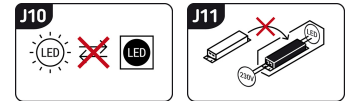

INFORMAČNÝ LIST VÝROBKU

Možnosť výmeny svetelných zdrojov a/alebo ovládacích zariadení bez trvalého poškodenia výrobku

ZÁKLADNÉ INFORMÁCIE

Názov produktu:	ABEL LED SL 15W BLACK CCT
Ideus index:	04355
Čiarový kód EAN:	5901477343551
Farba :	čierna
Materiál:	Polykarbonát PC
Výška:	49 mm
Šírka:	195 mm
Hĺbka:	120 mm
Balenie krabica:	12 ks.

KOMENTÁRE

- trojstupňová regulácia teploty farieb (WW, NW, CW)
- so snímačom pohybu PIR
- možnosť nastavenia úrovne osvetlenia (20-2000 lx), pri ktorom zariadenie pracuje
- uhol činnosti pohybového čidla 140°
- rozsah detekcie pohybu < 5 m (< 24°C)
- možnosť regulácie doby svietenia od 7 s do 3 min

PARAMETRE VÝROBKU

Napájanie:	230V 50Hz
Výkon:	15 W
Určený svetelný zdroj:	SMD LED, súčasť dodávky
	Nevymeniteľný svetelný zdroj
	Nepoužívajte so sieťovým stmievačom
Svetelný tok svietidiel:	1 230 lm
Farba svetla:	Teplá biela/neutrálna biela/studená biela
Vyžarovací uhol:	160°
Čas použiteľnosti L70B50 v h:	35 000 h
Výrobok má možnosť nastavenia smeru svietenia:	Nie
Svetelný tok zdroja svetla pre referenčnú teplotu farby:	1 610 lm
Teplota farieb:	2700K/4000K/6500K
Index reprodukcie farieb Ra:	81
Trieda ochrany pred úrazom elektrickým prúdom:	2
Stupeň ochrany poskytovaného pred vniknutím prachom, náhodným kontaktom a vodou:	IP54
	K vonkajšiemu alebo vnútornému použitiu
Činiteľ fázového posunu (DF, cos φ1):	0.865
CE	Vyhlásenie o zhode