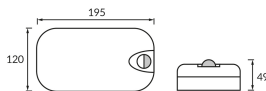

INFORMAČNÝ LIST VÝROBKU

Možnosť výmeny svetelných zdrojov a/alebo ovládacích zariadení bez trvalého poškodenia výrobku

ZÁKLADNÉ INFORMÁCIE

Názov produktu:	ABEL LED SL 15W WHITE CCT
Ideus index:	04354
Čiarový kód EAN:	5901477343544
Farba :	Biela
Materiál:	Polykarbonát PC
Výška:	49 mm
Šírka:	195 mm
Hĺbka:	120 mm
Balenie krabica:	12 ks.

KOMENTÁRE

- trojstupňová regulácia teploty farieb (WW, NW, CW)
- so snímačom pohybu PIR
- možnosť nastavenia úrovne osvetlenia (20-2000 lx), pri ktorom zariadenie pracuje
- uhol činnosti pohybového čidla 140°
- rozsah detekcie pohybu < 5 m (< 24°C)
- možnosť regulácie doby svietenia od 7 s do 3 min

PARAMETRE VÝROBKU

Napájanie:	230V 50Hz
Výkon:	15 W
Určený svetelný zdroj:	SMD LED, súčasť dodávky
	Nevymeniteľný svetelný zdroj
	Nepoužívajte so sieťovým stmievačom
Svetelný tok svietidiel:	1 280 lm
Farba svetla:	Teplá biela/neutrálna biela/studená biela
Vyžarovací uhol:	160°
Čas použiteľnosti L70B50 v h:	35 000 h
Výrobok má možnosť nastavenia smeru svietenia:	Nie
Svetelný tok zdroja svetla pre referenčnú teplotu farby:	1 610 lm
Teplota farieb:	2700K/4000K/6500K
Index reprodukcie farieb Ra:	81
Trieda ochrany pred úrazom elektrickým prúdom:	2
Stupeň ochrany poskytovaného pred vniknutím prachom, náhodným kontaktom a vodou:	IP54
	K vonkajšiemu alebo vnútornému použitiu
Činiteľ fázového posunu (DF, cos φ1):	0.854
CE	Vyhlásenie o zhode