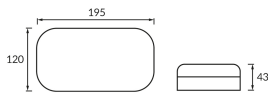

INFORMAČNÝ LIST VÝROBKU

Možnosť výmeny svetelných zdrojov a/alebo ovládacích zariadení bez trvalého poškodenia výrobku

ZÁKLADNÉ INFORMÁCIE

Názov produktu:	ABEL LED L 15W BLACK CCT
Ideus index:	04353
Čiarový kód EAN:	5901477343537
Farba :	čierna
Materiál:	Polykarbonát PC
Výška:	43 mm
Šírka:	195 mm
Hĺbka:	120 mm
Balenie krabica:	12 ks.

KOMENTÁRE

Trojstupňová regulácia teploty farieb (WW, NW, CW)

PARAMETRE VÝROBKU

Napájanie:	230V 50Hz
Výkon:	15 W
Určený svetelný zdroj:	SMD LED, súčasť dodávky
	Nevymeniteľný svetelný zdroj
	Nepoužívajte so sieťovým stmievačom
Svetelný tok svietidla:	1 430 lm
Farba svetla:	Teplá biela/neutrálna biela/studená biela
Vyžarovací uhol:	160°
Čas použiteľnosti L70B50 v h:	35 000 h
Výrobok má možnosť nastavenia smeru svietenia:	Nie
Svetelný tok zdroja svetla pre referenčnú teplotu farby:	1 740 lm
Teplota farieb:	2700K/4000K/6500K
Index reprodukcie farieb Ra:	81
Trieda ochrany pred úrazom elektrickým prúdom:	2
Stupeň ochrany proti mechanickým nárazom:	IK08
Stupeň ochrany poskytovaného pred vniknutím prachom, náhodným kontaktom a vodou:	IP65
	K vonkajšiemu alebo vnútornému použitiu
Činiteľ fázového posunu (DF, cos φ1):	0.856
CE	Vyhlásenie o zhode