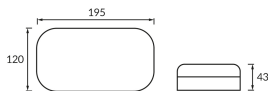

INFORMAČNÝ LIST VÝROBKU

Možnosť výmeny svetelných zdrojov a/alebo ovládacích zariadení bez trvalého poškodenia výrobku

ZÁKLADNÉ INFORMÁCIE

Názov produktu:	ABEL LED L 15W WHITE CCT
Ideus index:	04352
Čiarový kód EAN:	5901477343520
Farba :	Biela
Materiál:	Polykarbonát PC
Výška:	43 mm
Šírka:	195 mm
Hĺbka:	120 mm
Balenie krabica:	12 ks.

KOMENTÁRE

Trojstupňová regulácia teploty farieb (WW, NW, CW)

PARAMETRE VÝROBKU

Napájanie:	230V 50Hz
Výkon:	15 W
Určený svetelný zdroj:	SMD LED, súčasť dodávky
	Nevymeniteľný svetelný zdroj
	Nepoužívajte so sieťovým stmievačom
Svetelný tok svietidiel:	1 440 lm
Farba svetla:	Teplá biela/neutrálna biela/studená biela
Vyžarovací uhol:	160°
Čas použiteľnosti L70B50 v h:	35 000 h
Výrobok má možnosť nastavenia smeru svietenia:	Nie
Svetelný tok zdroja svetla pre referenčnú teplotu farby:	1 740 lm
Teplota farieb:	2700K/4000K/6500K
Index reprodukcie farieb Ra:	81
Trieda ochrany pred úrazom elektrickým prúdom:	2
Stupeň ochrany proti mechanickým nárazom:	IK08
Stupeň ochrany poskytovaného pred vniknutím prachom, náhodným kontaktom a vodou:	IP65
	K vonkajšiemu alebo vnútornému použitiu
Činiteľ fázového posunu (DF, cos φ1):	0.845
CE	Vyhlásenie o zhode