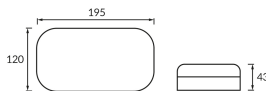

KARTA INFORMACYJNA PRODUKTU

Możliwość wymiany źródeł światła i/lub oddzielnego sprzętu sterującego bez trwałego zniszczenia produktu

INFORMACJE PODSTAWOWE

Nazwa produktu:	ABEL LED L 15W WHITE CCT
Indeks Ideus:	04352
Kod kreskowy EAN:	5901477343520
Kolor:	Biały
Materiał:	Poliwęglan PC
Wysokość:	43 mm
Szerokość:	195 mm
Głębokość:	120 mm
Opakowanie zbiorcze:	12 szt.

UWAGI

Trzystopniowa regulacja temperatury barwowej (WW, NW, CW)

PARAMETRY PRODUKTU

Zasilanie:	230V 50Hz
Moc:	15 W
Dedykowane źródło światła:	SMD LED, w komplecie
	Niewymienne źródło światła
	Nie stosować ze ściemniaczem
Strumień świetlny oprawy:	1 440 lm
Barwa światła:	Ciepłobiała/neutralna biała/zimnobiała
Kąt rozsyłu światłości:	160°
Okres trwałości L70B50 w h:	35 000 h
Możliwość regulacji kierunku świecenia:	Nie
Strumień świetlny źródła światła dla referencyjnej temperatury barwowej:	1 740 lm
Temperatura barwowa:	2700K/4000K/6500K
Współczynnik oddawania barw Ra:	81
Klasa ochronności przed porażeniem elektrycznym:	2
Stopień ochrony przed uderzeniami mechanicznymi:	IK08
Stopień odporności na wnikanie ciał stałych i wilgoci:	IP65
	Do zastosowania na zewnątrz lub wewnątrz
Współczynnik przesuwu fazowego (DF, cos φ1):	0.845
CE	Deklaracja zgodności