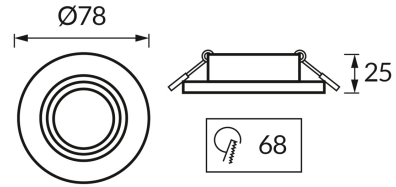

## ІНФОРМАЦІЙНА КАРТКА ТОВАРУ

### ОСНОВНА ІНФОРМАЦІЯ

Назва продукту:	<b>PLUTO C BLACK/CHROME</b>
Індекс Ideus:	<b>04351</b>
EAN штрих-код:	<b>5901477343513</b>
Колір :	<b>чорний/хромовий</b>
Матеріал:	<b>алюміній</b>
Висота:	<b>25 mm</b>
Ширина:	<b>78 mm</b>
Глибина:	<b>78 mm</b>
Упаковка в коробці:	<b>100 шт.</b>

### ПАРАМЕТРИ ТОВАРУ

Живлення:	<b>220-240V 50/60Hz</b>
Потужність:	<b>max 35 W</b>
Цоколь:	<b>GU10</b>
Спеціалізоване джерело світла:	<b>LED</b>
	<b>Можливість заміни джерела світла</b>
У виробі реалізована можливість регулювання напряму освітлення:	<b>ні</b>
Клас захисту від ушкодження струмом:	<b>2</b>
ступінь стійкості до проникнення твердих предметів і вологи:	<b>IP20</b>
	<b>для застосування лише всередині приміщень</b>
CE	<b>Декларація про відповідність</b>