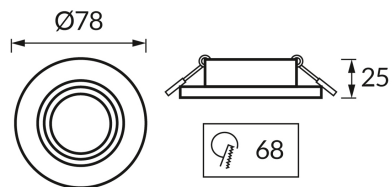

INFORMAČNÝ LIST VÝROBKU

ZÁKLADNÉ INFORMÁCIE

Názov produktu:	PLUTO C BLACK/CHROME
Ideus index:	04351
Čiarový kód EAN:	5901477343513
Farba :	čierna/chróm
Materiál:	Hliník
Výška:	25 mm
Šírka:	78 mm
Hĺbka:	78 mm
Balenie krabica:	100 ks.

PARAMETRE VÝROBKU

Napájanie:	220-240V 50/60Hz
Výkon:	max 35 W
Pätica:	GU10
Určený svetelný zdroj:	LED
	Možnosť výmeny svetelného zdroja
Výrobok má možnosť nastavenia smeru svietenia:	Nie
Trieda ochrany pred úrazom elektrickým prúdom:	2
Stupeň ochrany poskytovaného pred vniknutím prachom, náhodným kontaktom a vodou:	IP20
	K vnútornému použitiu
CE	Vyhlásenie o zhode