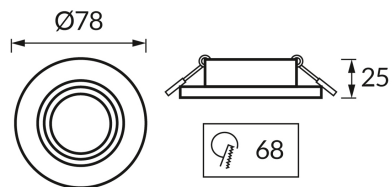

ИНФОРМАЦИОННАЯ КАРТОЧКА ПРОДУКТА

ОСНОВНАЯ ИНФОРМАЦИЯ

Название продукта:	PLUTO C BLACK/CHROME
Индекс Ideus:	04351
Штрих-код EAN:	5901477343513
Цвет :	черный/хром
Материал:	алюминий
Высота:	25 mm
Ширина:	78 mm
Глубина:	78 mm
Упаковка коробки:	100 шт.

PRODUCT PARAMETERS

Питание:	220-240V 50/60Hz
Мощность:	max 35 W
Цоколь:	GU10
Предлагаемый источник света:	LED
	Возможность замены источника света
Направление света в изделии можно регулировать:	нет
Класс защиты от поражения электрическим током:	2
:	IP20
	для применения внутри
CE	Декларация о соответствии