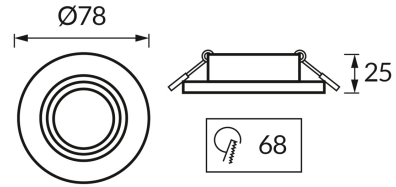

ІНФОРМАЦІЙНА КАРТКА ТОВАРУ

ОСНОВНА ІНФОРМАЦІЯ

Назва продукту:	PLUTO C WHITE/CHROME
Індекс Ideus:	04350
EAN штрих-код:	5901477343506
Колір :	білий/хромовий
Матеріал:	алюміній
Висота:	25 mm
Ширина:	78 mm
Глибина:	78 mm
Упаковка в коробці:	100 шт.

ПАРАМЕТРИ ТОВАРУ

Живлення:	220-240V 50/60Hz
Потужність:	max 35 W
Цоколь:	GU10
Спеціалізоване джерело світла:	LED
	Можливість заміни джерела світла
У виробі реалізована можливість регулювання напряму освітлення:	ні
Клас захисту від ушкодження струмом:	2
ступінь стійкості до проникнення твердих предметів і вологи:	IP20
	для застосування лише всередині приміщень
CE	Декларація про відповідність