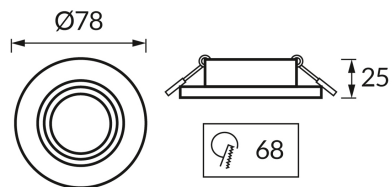

INFORMAČNÝ LIST VÝROBKU

ZÁKLADNÉ INFORMÁCIE

Názov produktu:	PLUTO C WHITE/CHROME
Ideus index:	04350
Čiarový kód EAN:	5901477343506
Farba :	Biela/chróm
Materiál:	Hliník
Výška:	25 mm
Šírka:	78 mm
Hĺbka:	78 mm
Balenie krabica:	100 ks.

PARAMETRE VÝROBKU

Napájanie:	220-240V 50/60Hz
Výkon:	max 35 W
Pätica:	GU10
Určený svetelný zdroj:	LED
	Možnosť výmeny svetelného zdroja
Výrobok má možnosť nastavenia smeru svietenia:	Nie
Trieda ochrany pred úrazom elektrickým prúdom:	2
Stupeň ochrany poskytovaného pred vniknutím prachom, náhodným kontaktom a vodou:	IP20
	K vnútornému použitiu
CE	Vyhlásenie o zhode