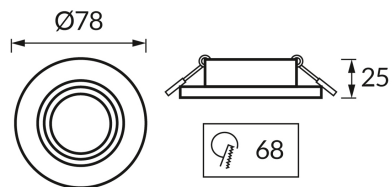

ИНФОРМАЦИОННАЯ КАРТОЧКА ПРОДУКТА

ОСНОВНАЯ ИНФОРМАЦИЯ

Название продукта:	PLUTO C WHITE/CHROME
Индекс Ideus:	04350
Штрих-код EAN:	5901477343506
Цвет :	белый/хром
Материал:	алюминий
Высота:	25 mm
Ширина:	78 mm
Глубина:	78 mm
Упаковка коробки:	100 шт.

PRODUCT PARAMETERS

Питание:	220-240V 50/60Hz
Мощность:	max 35 W
Цоколь:	GU10
Предлагаемый источник света:	LED
	Возможность замены источника света
Направление света в изделии можно регулировать:	нет
Класс защиты от поражения электрическим током:	2
:	IP20
	для применения внутри
CE	Декларация о соответствии